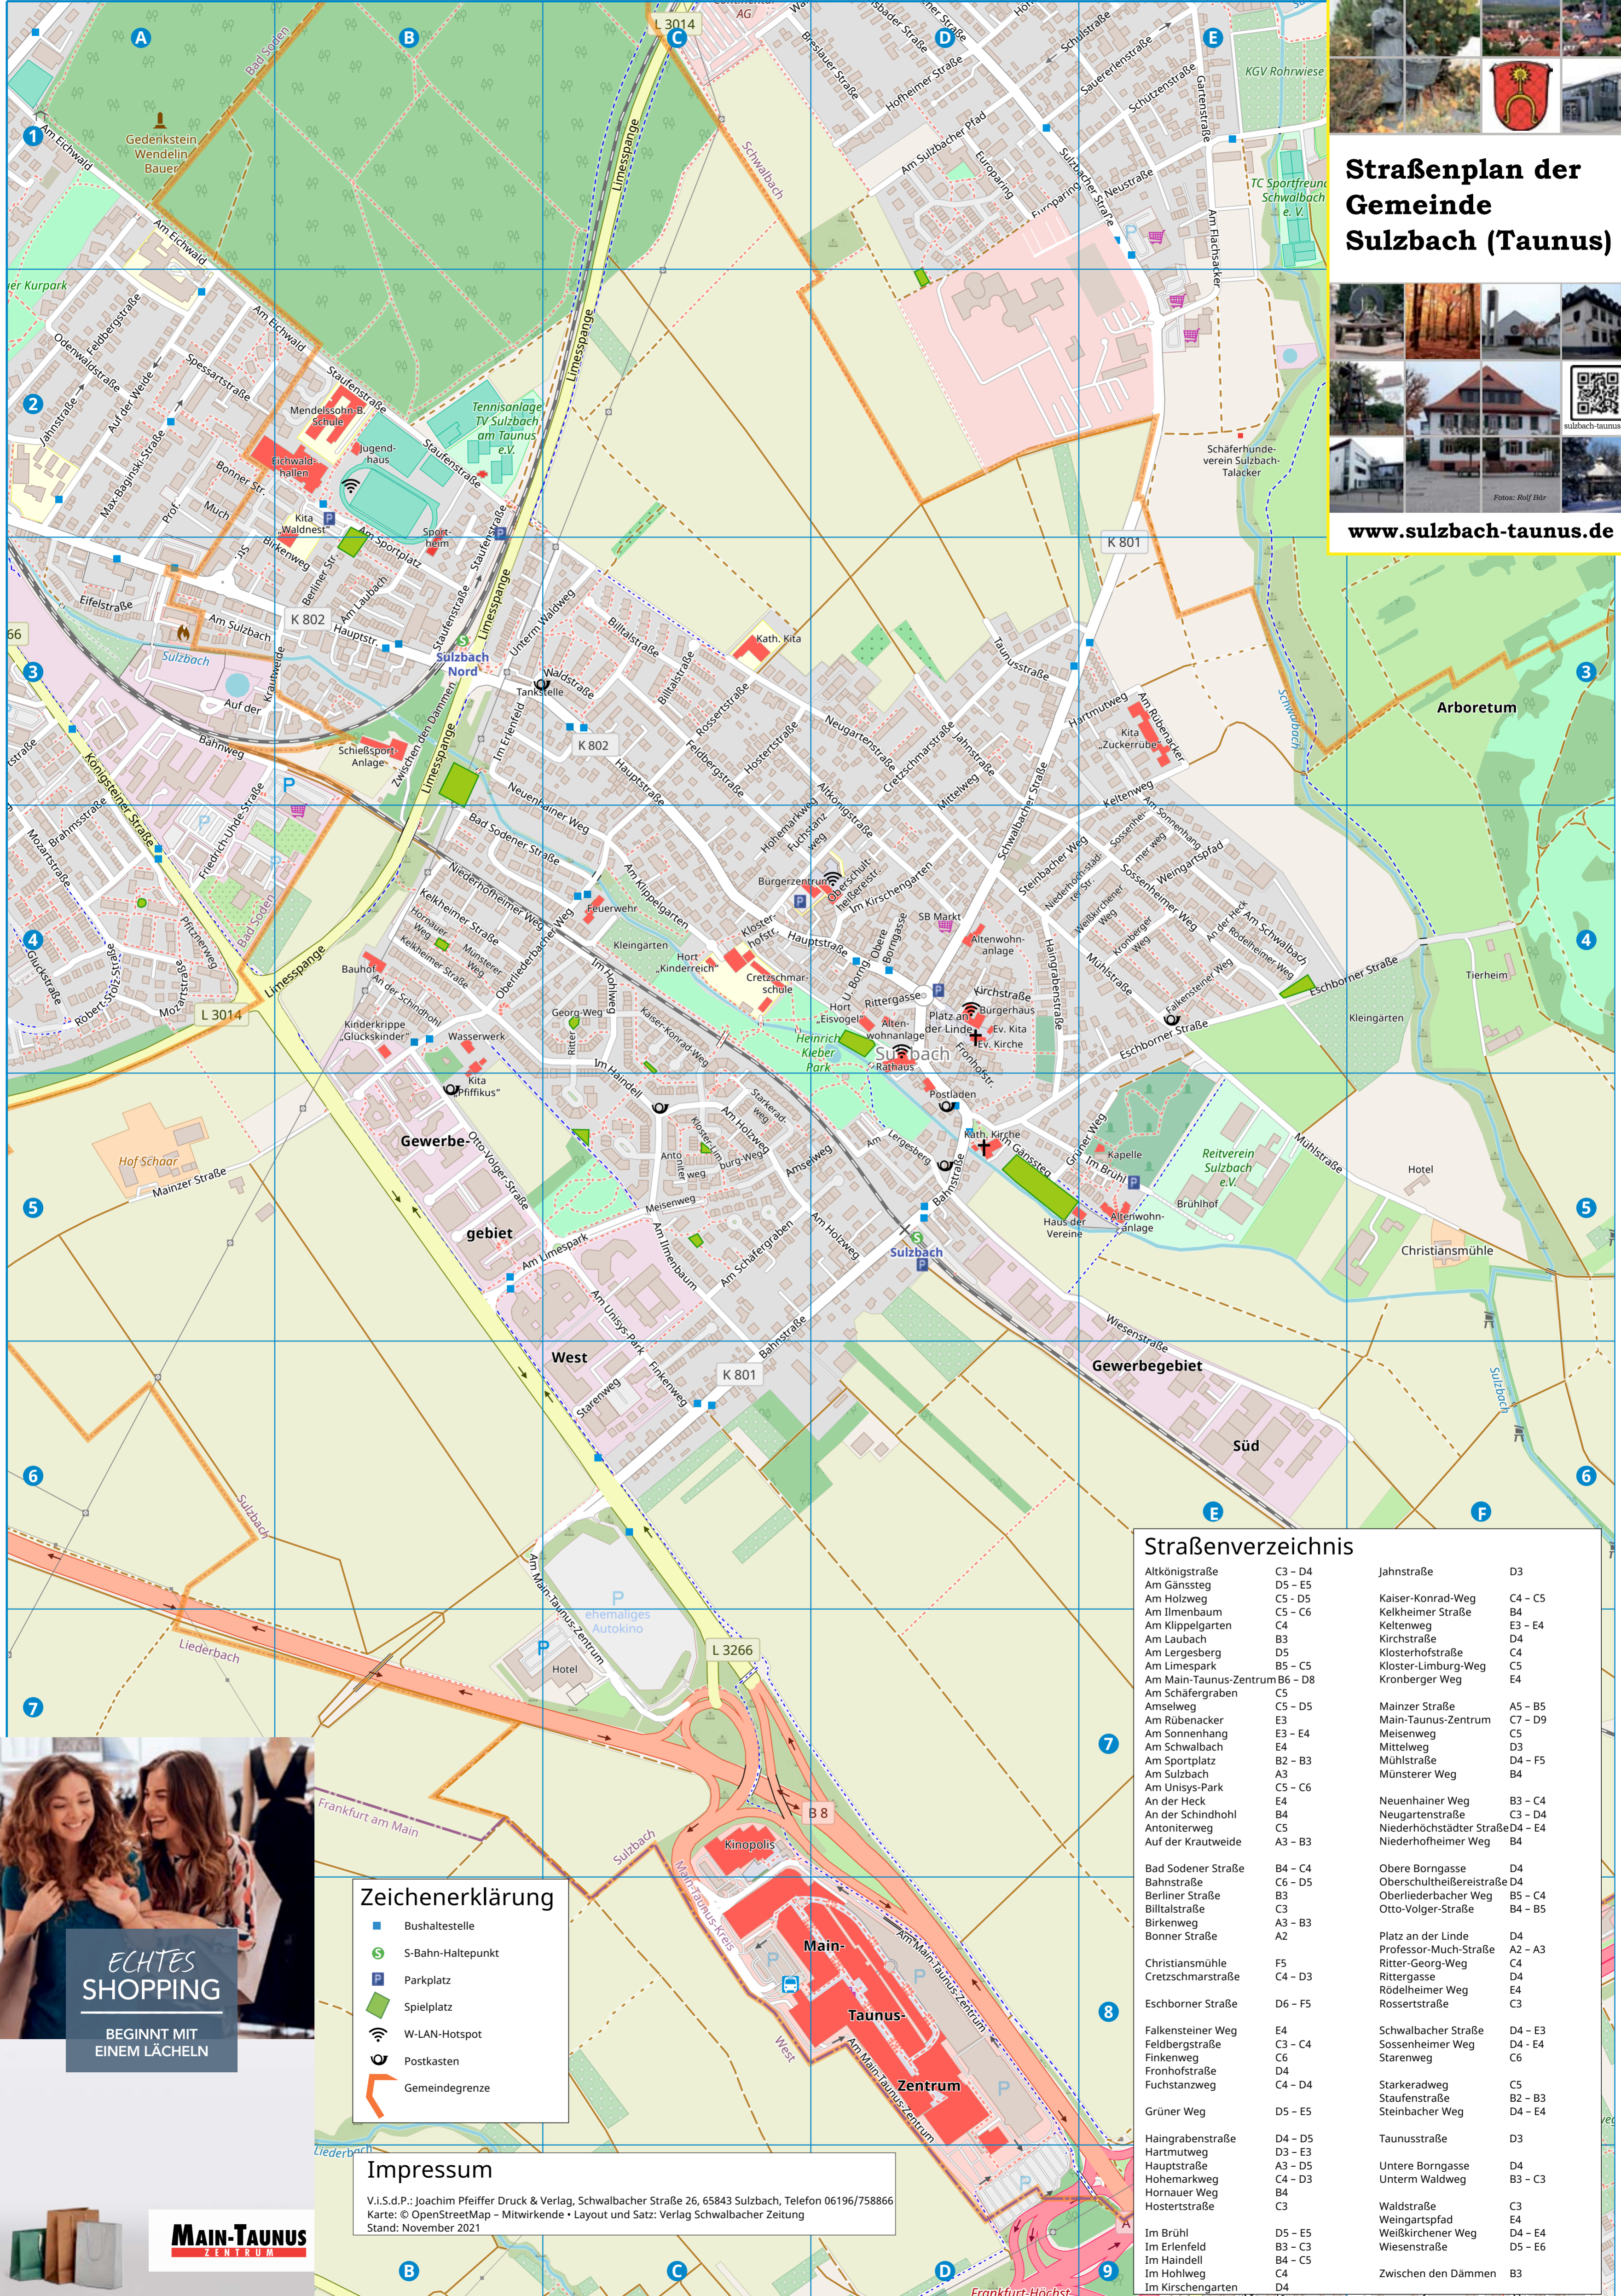

### Straßenverzeichnis

Altkönigsstraße	C3 - D4	Jahnstraße	D3
Am Gänssteg	D5 - E5	Kaiser-Konrad-Weg	C4 - C5
Am Holzweg	C5 - D5	Kelkheimer Straße	B4
Am Ilmenbaum	C5 - C6	Keltenweg	E3 - E4
Am Klippelgarten	C4	Kirchstraße	D4
Am Laubach	B3	Klosterhofstraße	C4
Am Lergesberg	D5	Kloster-Limburg-Weg	C5
Am Limespark	B5 - C5	Kronberger Weg	E4
Am Main-Taunus-Zentrum	B6 - D8		
Am Schäfergraben	C5		
Amselweg	C5 - D5	Mainzer Straße	A5 - B5
Am Rübenacker	E3	Main-Taunus-Zentrum	C7 - D9
Am Sonnenhang	E3 - E4	Meisenweg	C5
Am Schwalbach	E4	Mittelweg	D3
Am Sportplatz	B2 - B3	Mühlstraße	D4 - F5
Am Sulzbach	A3	Münsterer Weg	B4
Am Unisys-Park	C5 - C6		
An der Heck	E4	Neuenhainer Weg	B3 - C4
An der Schindhohl	B4	Neugartenstraße	C3 - D4
Antoniterweg	C5	Niederhöchstädter Straße	D4 - E4
Auf der Krautweide	A3 - B3	Niederhofer Weg	B4
Bad Sodener Straße	B4 - C4	Obere Borngasse	D4
Bahnstraße	C6 - D5	Oberschultheißeistraße	D4
Berliner Straße	B3	Oberliederbacher Weg	B5 - C4
Billtalstraße	C3	Otto-Volger-Straße	B4 - B5
Birkenweg	A3 - B3		
Bonner Straße	A2	Platz an der Linde	D4
Christiansmühle	F5	Professor-Much-Straße	A2 - A3
Cretzschmarstraße	C4 - D3	Ritter-Georg-Weg	C4
		Rittergasse	E4
Eschborner Straße	D6 - F5	Rödelheimer Weg	D4
		Rosserstraße	C3
Falkensteiner Weg	E4	Schwalbacher Straße	D4 - E3
Feldbergstraße	C3 - C4	Sossenheim Weg	D4 - E4
Finkenweg	C6	Starenweg	C6
Fronhofstraße	D4		
Fuchstanzweg	C4 - D4	Starkeradweg	C5
Grüner Weg	D5 - E5	Staufenstraße	B2 - B3
		Steinbacher Weg	D4 - E4
Haingrabenstraße	D4 - D5	Taunusstraße	D3
Hartmutweg	D3 - E3		
Hauptstraße	A3 - D5	Untere Borngasse	D4
Hohemarkweg	C4 - D3	Unterm Waldweg	B3 - C3
Hornauer Weg	B4		
Hostertstraße	C3	Waldstraße	C3
		Weingartspfad	E4
Im Brühl	D5 - E5	Weißkirchener Weg	D4 - E4
Im Erlenfeld	B3 - C3	Wiesenstraße	D5 - E6
Im Haindell	B4 - C5		
Im Hohlweg	C4	Zwischen den Dämmen	B3
Im Kirschengarten	D4		

### Zeichenerklärung

- Bushaltestelle
- S-Bahn-Haltepunkt
- Parkplatz
- Spielplatz
- W-LAN-Hotspot
- Postkasten
- Gemeindegrenze